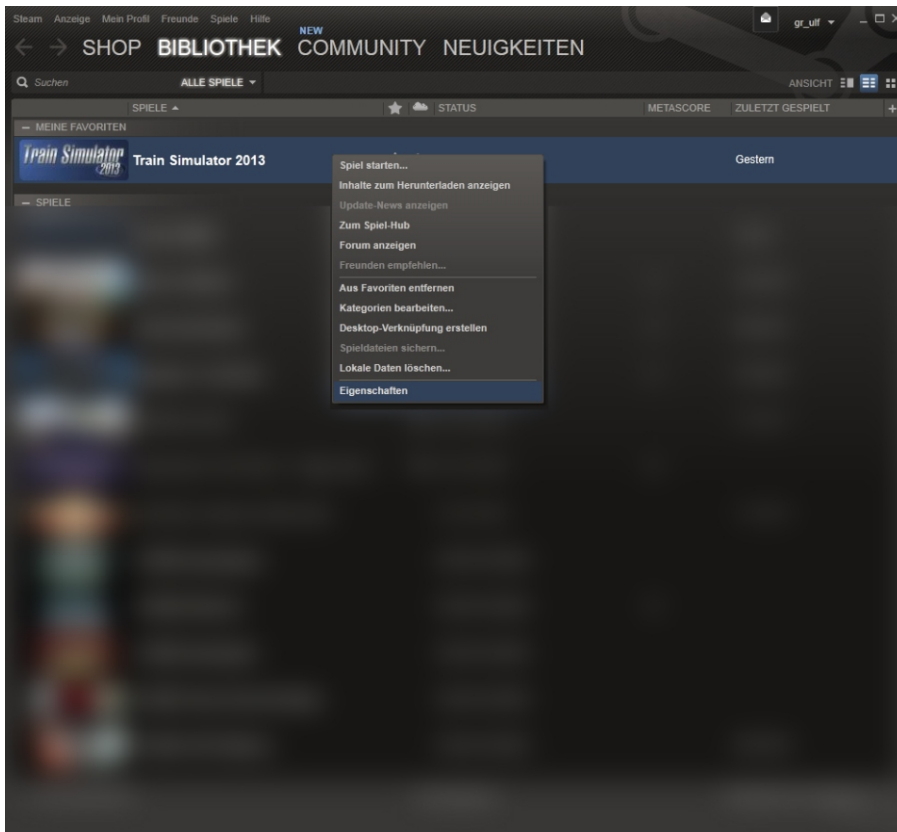

Anpassung der Spracheinstellungen

Starten Sie bitte Steam, klicken Sie mit der rechten Maustaste auf das Icon Ts2013

Wählen Sie dann bitte im Kontextmenu „Eigenschaften“ aus

In dem neuen Fenster wählen Sie bitte den TAB Sprache, um die Spracheinstellungen für das Spiel zu ändern.