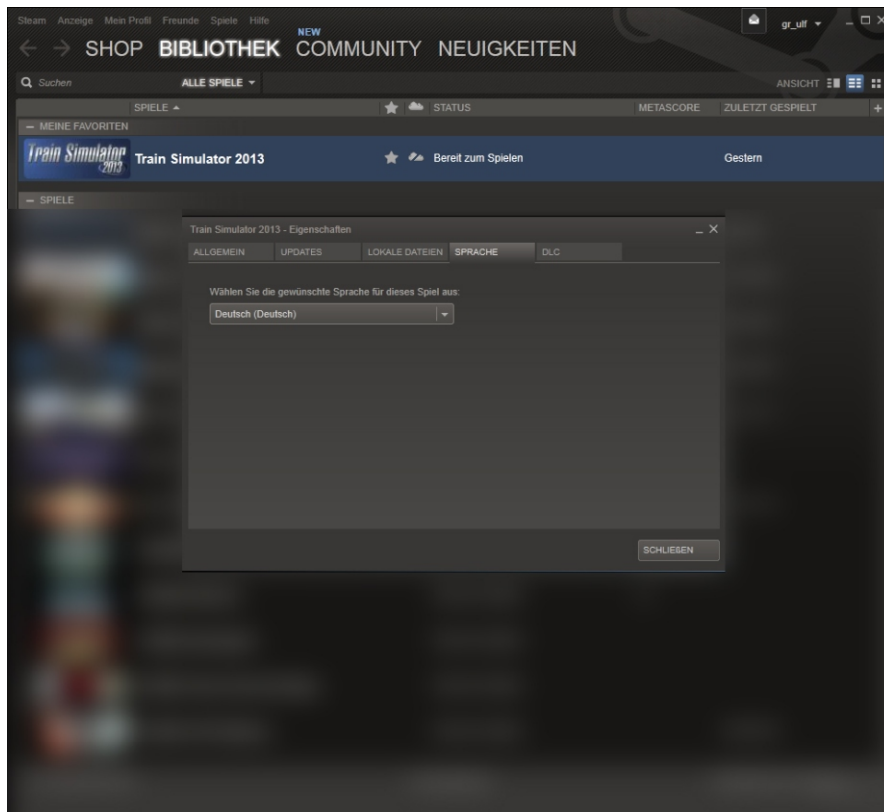

Anpassung der Spracheinstellungen

Starten Sie bitte Steam, klicken Sie mit der rechten Maustaste auf das Icon Ts2013

Wählen Sie dann bitte im Kontextmenu „Eigenschaften“ aus

In dem neuen Fenster wählen Sie bitte den TAB Sprache, um die Spracheinstellungen für das Spiel zu ändern.